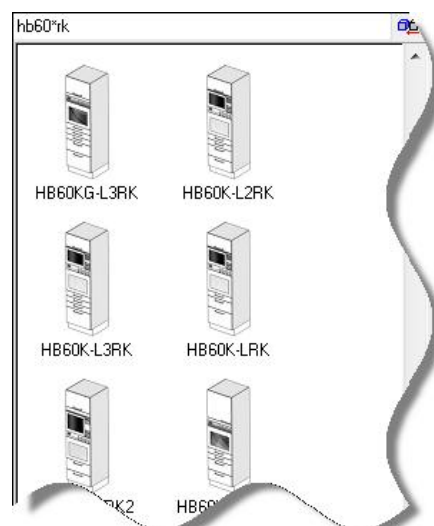

Neue Produktkataloge ewe/FM

Die neuen Kataloge 6 / 2014 stehen ab sofort zur Verfügung.

Die Kataloge inklusive der neuen Softwareversion werden auf DVD per Post ausgeliefert .

Änderungen Software Release 2.10.8

Dachschrägen

Es können nun Fenster und Türen in Mauern eingebaut/geändert werden, wenn schon eine Dachschräge vorhanden ist.

Strichperspektive

Die Seitenvorschau wird nun korrekt dargestellt.

Artikelsuche im Register „Küche Alle“ und im Register „Objekte“

Um rascher aus den tausenden Artikeln den richtigen zu finden wird nun nach der Eingabe des Suchbegriffs die Ergebnisanzeige gefiltert. Zusätzlich können Platzhalter „*“ verwendet werden.

Beispiel: Suchbegriff HB60*RK listet alle HB-Hochschränke mit Rollkorb:

Im Register „Objekte“ kann z.B. im Register „Koch- und Spülmodule“ nach „Backofen“ oder auch „*ofen“ gefiltert werden, alle Backofenfronten werden angezeigt.